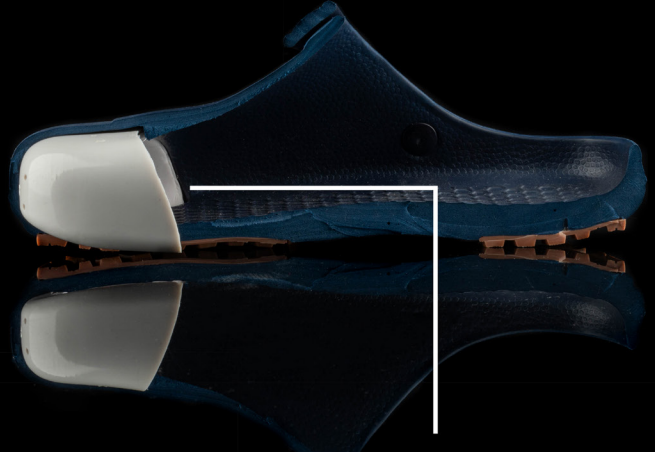

KAYMAZ TERMO TABAN

DARBELERE DAYANIKLI
KOMPOZİT MALZEME