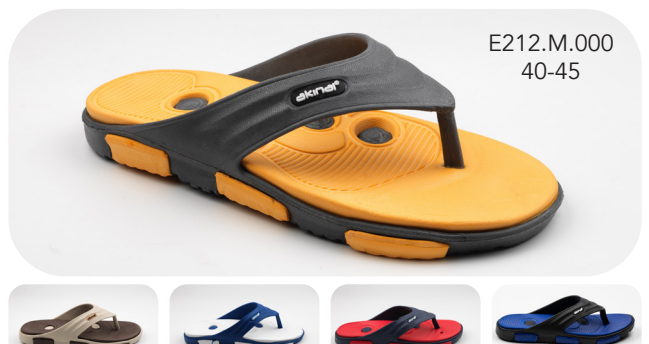

E212.M.000
40-45