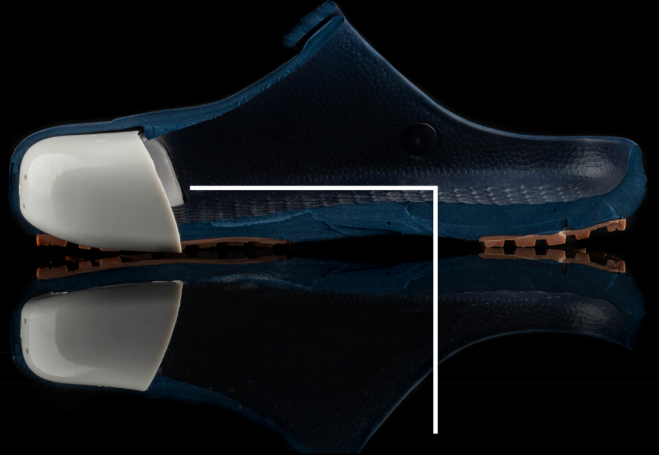

E191.M.000  
41-45

- KAYMAZ TERMO TABAN

SRA KAYMA TESTİ VE BURUN DARBE  
DAYANIM TESTİNDE STANDARTİZASYON

akınalbella®

E189.M.000 /41-44  
E189.Z.000 /37-40

KAYMAZ TERMO TABAN

DARBELERE DAYANIKLI  
KOMPOZİT MALZEME